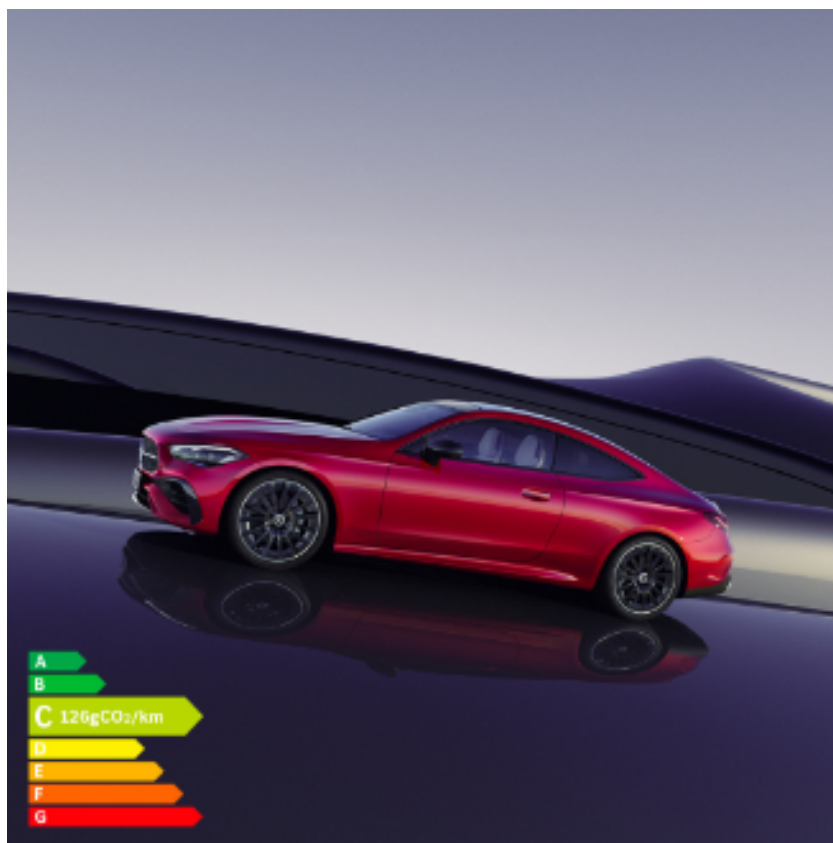

Volvo Gap

Nouveau Mercedes CLE Coupé

Le 7 mai 2024 - Nouveauté

Découvrez le nouveau Mercedes CLE coupé, l'essence même de la sportivité Mercedes-Benz dans un design élégant.

Sécurité, confort et technologie de pointe sont les mots clés du nouveau modèle !

Personnalisez son intérieur, ajustez les éclairages d'ambiance comme vous le souhaitez parmi 64 couleurs disponibles.

Profitez de 4 places pour un confort maximal et d'une capacité de chargement de 420L.

Disponible en motorisation Hybride Rechargeable et Thermique. Essayez le dès maintenant > [En savoir plus](#)

PS : En option, profitez de la fonction massage à 7 zones.

Pour les trajets courts, privilégiez la marche ou le vélo #SeDéplacerMoinsPolluer